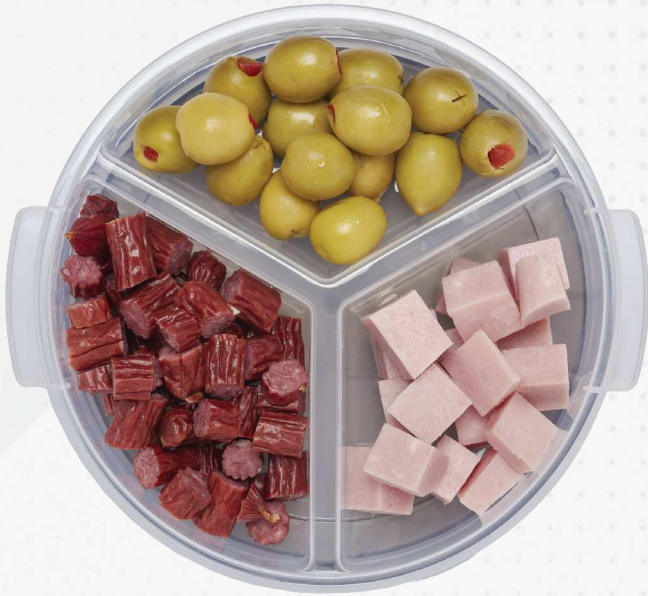

Tapers con Divisiones

REDONDO 3 DIVISIONES

Tamaño : 19.7 x 6 cm
Embalaje : E 220 | P 200
SKU : 1597